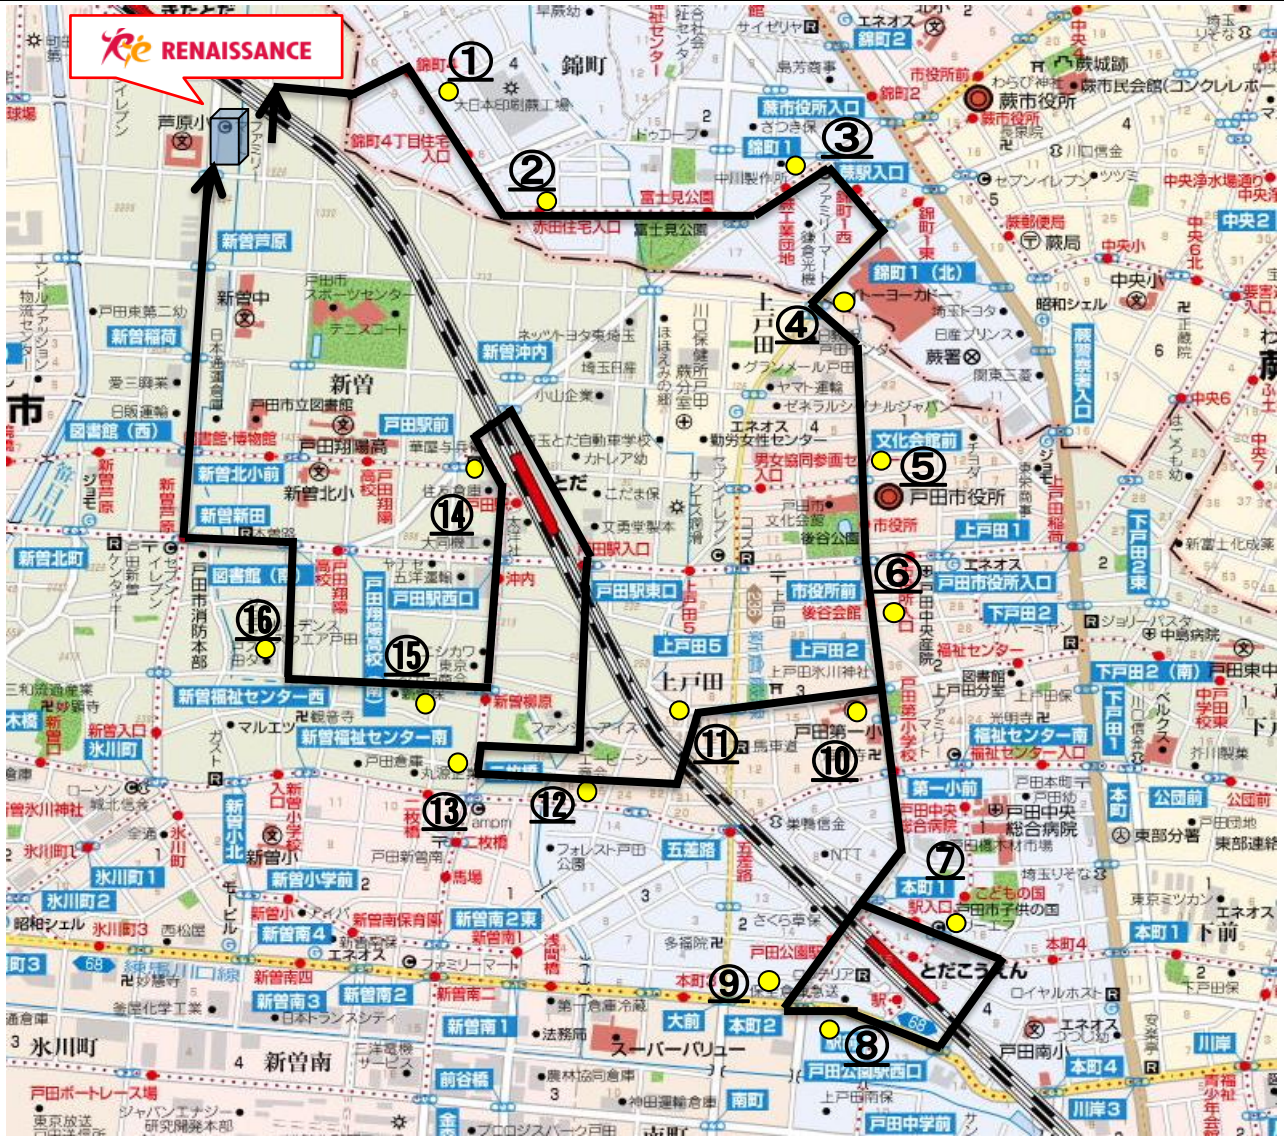

# 戸田公園・戸田駅方面

# 木曜日コース

《木曜日コース》 錦町・戸田公園・戸田駅方面		16:00クラス	17:00クラス	18:00クラス		
				16:00クラス	17:00クラス	18:00クラス
		迎え	迎え	迎え・送り	送り	送り
発	ルネサンス北戸田	15:00	16:00	17:10	18:10	19:10
①	錦町4丁目バス停	15:04	16:04	17:14	18:14	19:14
②	赤田住宅入口バス停	15:05	16:05	17:15	18:15	19:15
③	中川製作所横	15:07	16:07	17:17	18:17	19:17
④	前谷公園ちびっこ広場	15:09	16:09	17:19	18:19	19:19
⑤	二八そば松栄庵横	15:11	16:11	17:21	18:21	19:21
⑥	金子米酒店	15:12	16:12	17:22	18:22	19:22
⑦	戸田公園駅入口バス停	15:16	16:16	17:26	18:26	19:26
⑧	PATISSERIE横	15:18	16:18	17:28	18:28	19:28
⑨	セブンイレブン戸田公園西口店	15:19	16:19	17:29	18:29	19:29
⑩	戸田第一小学校裏門	15:22	16:22	17:32	18:32	19:32
⑪	篠不動産	15:23	16:23	17:33	18:33	19:33
⑫	篠医院	15:24	16:24	17:34	18:34	19:34
⑬	市営住宅	15:25	16:25	17:35	18:35	19:35
⑭	戸田駅西口コミュニティバス停	15:29	16:29	17:39	18:39	19:39
⑮	レーベンハイム戸田ソルヴィータマンション横	15:32	16:32	17:42	18:42	19:42
⑯	リーデンススクエア戸田	15:34	16:34	17:44	18:44	19:44
着	ルネサンス北戸田	15:45	16:45	17:55	18:55	19:55